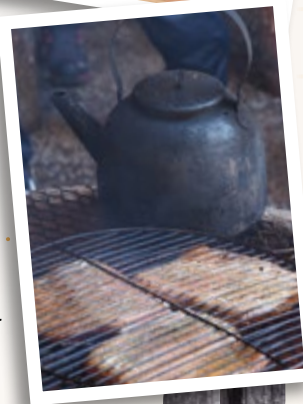

HENKILÖMÄÄRÄ: 12-160 / KESTO: 3,5 TUNTIA / HINTA: 38 €/HENKILÖ

HUIMASTI NAUTISKELLEN

Ohjelma alkaa nuotioruoan valmistamisella kodalla. Ruoan kypsessä nuotiolla ryhmä siirtyy seikkailupuistoon Huimaan. Lopuksi nautitaan kodalla loimulohta ja foliossa kypsennettyjä perunoita sipulin kera. Makunautintoa täydentää kaksi erilaista salaattia. Jälkiruoaksi nokipannukahvit tai tee ja pientä purtavaa.

HENKILÖMÄÄRÄ: 6-25 / KESTO: 4 TUNTIA / HINTA: 65€/HENKILÖ

HUIMA LUOKKARETKI

Oletteko valmiita irrottamaan jalat maasta? Ohjelmassa kiipeilyä puiden lomassa, luonnosta nauttimista ja haasteiden voittamisen tuomaa iloa ja innostusta. Seikkailun lomassa voi vieraila Vauhti -polkuautopuistossa. Vaativan seikkailuradan jälkeen Huiman seikkailijadiplomeilla varustettu luokka pääsee nauttimaan mahtavan lounaan ravintolassamme. Lounaan jälkeen seikkailu jatkuu vielä kylpylässämme, jonka jälkeen kotimatka on mukava aloittaa saunanraikana. Minigolfrata on myös vapaasti käytössä.

HENKILÖMÄÄRÄ: MIN. 10 HLÖÄ / KESTO: 5,5 H / HINTA: 34 €/HENKILÖ

Opas ottaa ryhmän vastaan seikkailupuistoon Huimassa. Käydään läpi päivän ohjelma ja varustus.

LISÄTUOTTEET

Lisätuotteet ostettavissa VAIN Huiman ohjelmopalvelutuotteiden yhteyteen.

LAPIN KASTE 15 €/hlö

Sisältää Lapin symboliikalla koristellun poronluokaulakorun.
Kesto: noin 30-40 min
Min. 6 hlöä

KOTARUOKAILU 38 €/hlö

Nuotiolohi, folioperunat ja sipuli, kermaviilikastike, punajuuri- ja sienisalaatti, leipä, vesi, kahvi, tee, keksi.
6-25 hlöä

FRISBEEGOLF 15 €/hlö

Sisältää mahdollisuuden kokeilla frisbeegolfia lähiradalla. Sis. alkuopastuksen.
Min. 6 hlöä

FATBIKE PYÖRÄILY 15 €/hlö

Sisältää fättäri-pyöräilyä lähimaastossa. ohjaaja mukana
Kesto: väh. 45 min-90 min
6-12 hlöä

YHDISTELMÄTUOTTEET

KOSKENLASKU + HUIMA

Koskenlasku tapahtuu Vikaköngkäältä Vaattunkiköngkääle. Koskenlaskun jälkeen siirrytään Ounasvaaralle seikkailupuistoon. Sisältää tarvittavat varusteet, opastuksen, kahvia, teetä, keksiä- ja makkaraa. Sisältää lounaan Santasportin ravintolassa.

KESTO: NOIN 6-7 TUNTIA. 135 €/HENKILÖ
(ei sisällä kuljetuksia) Min. 6 hlöä

CG-SUURKANOOTTIMELONTA + HUIMA

Melonta Kemijoella suurkanootteilla (Lähtöpaikka Pöykkölän lanssi tai Ounaspaviljonki). Melonnan jälkeen siirrytään Ounasvaaralle seikkailupuistoon. Sisältää tarvittavat varusteet, opastuksen, kahvia, teetä, keksiä- ja makkaraa.

KESTO: NOIN 6-7 TUNTIA. 125 €/HENKILÖ
(ei sisällä kuljetuksia) Min. 6 hlöä

SEIKKAILUPUISTO HUIMAN ALUEELLA LISÄKSI:

Vauhti -polkuautopuisto, Pump track -rata, minigolfrata, frisbeegolf-rata sekä vuokrattavana Fatbike -pyöriä.