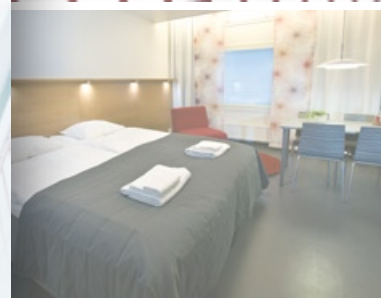

SANTA SPORT

SANTASPORT ENSILUMEN PAKETIT 2017

Rovaniemen Ounasvaaralla hiihtokausi käynnistyy lokakuussa viikolla 42, kun reilun 9 km mittainen ensilumenlatu avataan.

Santasport Lapin Urheiluopisto tarjoaa hiihtourheilijoille loistavat olosuhteet treenaamiseen ja leireilyyn! Urheiluryhmien leireihin on mahdollista sisällyttää valmennuskeskuksen ammattitaitoisten valmentajien ja asiantuntijoiden valmennus-, koulutus- ja testauspalveluita.

ENSILUMEN TREENIPAKETTI ALK. 52 €/VRK/HLÖ

Hinta sisältää majoituksen (Kammi Hostel), puolihoidon, ensilumenladun käytön, kylpylän ja urheiluhallin vapaan käytön yleisövuoroilla, suksienhuoltotilojen käytön.

1 hengen huoneen lisä 25€/vrk

Tarjous voimassa 20.10. - 20.11.2017.

Varaukset ja tiedustelut
myyntipalvelu
sales@santasport.fi
puh. 020 798 4222

Tutustu lisää:
santasport.fi/ensilumi

Meille on helppo tulla..
Autolla, junalla, lentäen..

Rovaniemen keskusta	2 km
Linja-autoasema	3 km
Rautatieasema	4 km
Lentokenttä	10 km
Napapiiri	10 km
Joulupukin pajakylä	10 km