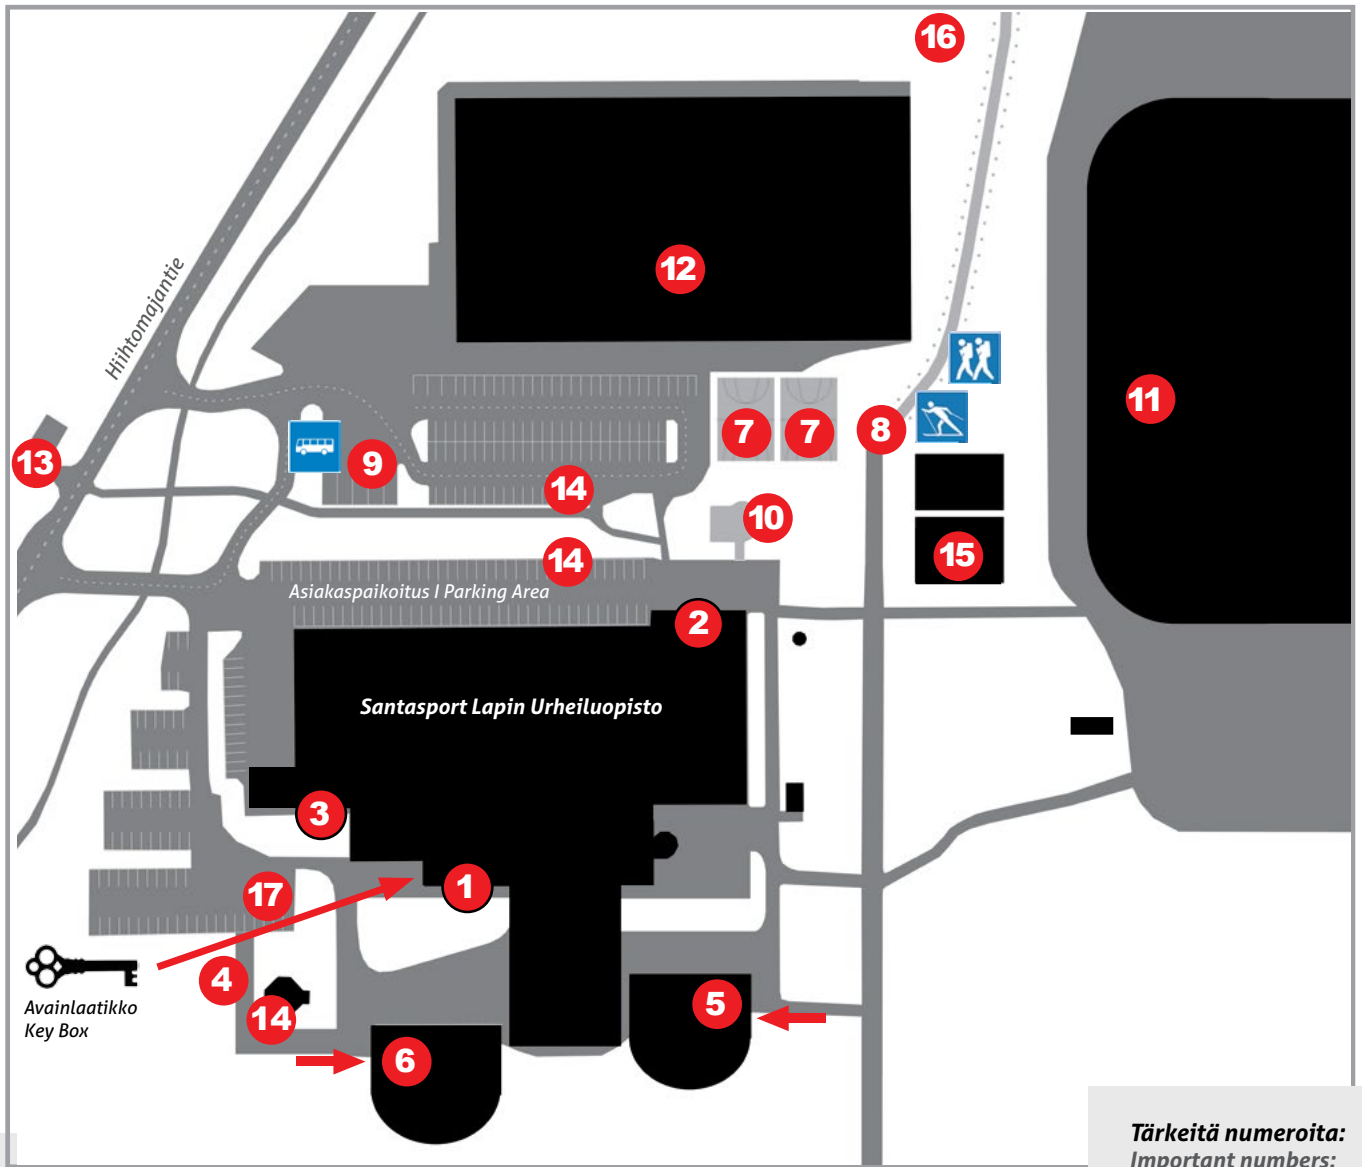

1 Vastaanotto | pääsisäänkäynti | Avainlaatikko

Sporthotel huoneet 501-717
Lappset Funpark
Kylpylä
CMS liikuntaklubi
Keilahalli | Buusti | Ravintola Leiripaikka

2 Urheiluhallin sisäänkäynti

3 Voimapaaja

4 Suksenhuoltotilat

5 Kammi 1 | sisäänkäynti

- Majoitushuoneet 101 - 211
- Luentotila; Kuru
- Valmennuskeskus

6 Kammi 2 | sisäänkäynti

- Majoitushuoneet 301 - 417
- Luentotilat; Lompolo 1&2
- Seitasali

7 Ulkopelikentät

8 Latujen lähtöpiste

9 Bussien pysäköinti

10 Leikkikenttä

11 Lappi Areena | monitoimihalli

12 Ounashalli | palloiluhalli

13 Hiihtomaa | Frisbee Golf | Jalkapallokenttä

14 Havukka | kota

15 Ulkokuntosali

16 Seikkailupuisto Huima

17 Invapaikat

1 Reception | Main Entrance | Keybox

Sporthotel Rooms 501 - 717
Lappset Funpark
Pool area
CMS Fitness Studio
Bowling Alley | Buusti | Restaurant Leiripaikka

2 Entrance to Sports Hall

3 Weightlifting Area

4 Ski Waxing Room

5 Kammi 1 | Entrance

- Rooms 101 - 211
- Meeting Room; Kuru
- Training Center

6 Kammi 2 | Entrance

- Rooms 301 - 417
- Meeting Rooms; Lompolo 1&2
- Dance Studio; Seita

7 Outdoor Play Area

8 Skiing Tracks Start Point

9 Bus Parking

10 Playground

11 Multipurpose Hall

12 Indoor Football Ground

13 XC Snow Park | Disc Golf | Football Field

14 Lappish Hut

15 Outdoor Gym

16 Arctic Adventure Park Huima

17 Handicap Parking Space

**Tärkeitä numeroita:
Important numbers:**

Santasport vastaanotto
Santasport reception
+358 (0)20 798 4202

Santasport välinevuokraus
Santasport rentals
+358 (0)20 798 4269

Taksi | Taxi 24 h
+358 (0)16 106 410

Vartiointiliike, oven avaus
Security, door opening
+358 (0)16 320 2500

Hätänumero
Emergency number 24 h
112

**SANTA
SPORT**

Lapin Urheiluopisto

Hiihtomajantie 2
FIN-96400 Rovaniemi
0207 984 202
info@santasport.fi

santasport.fi