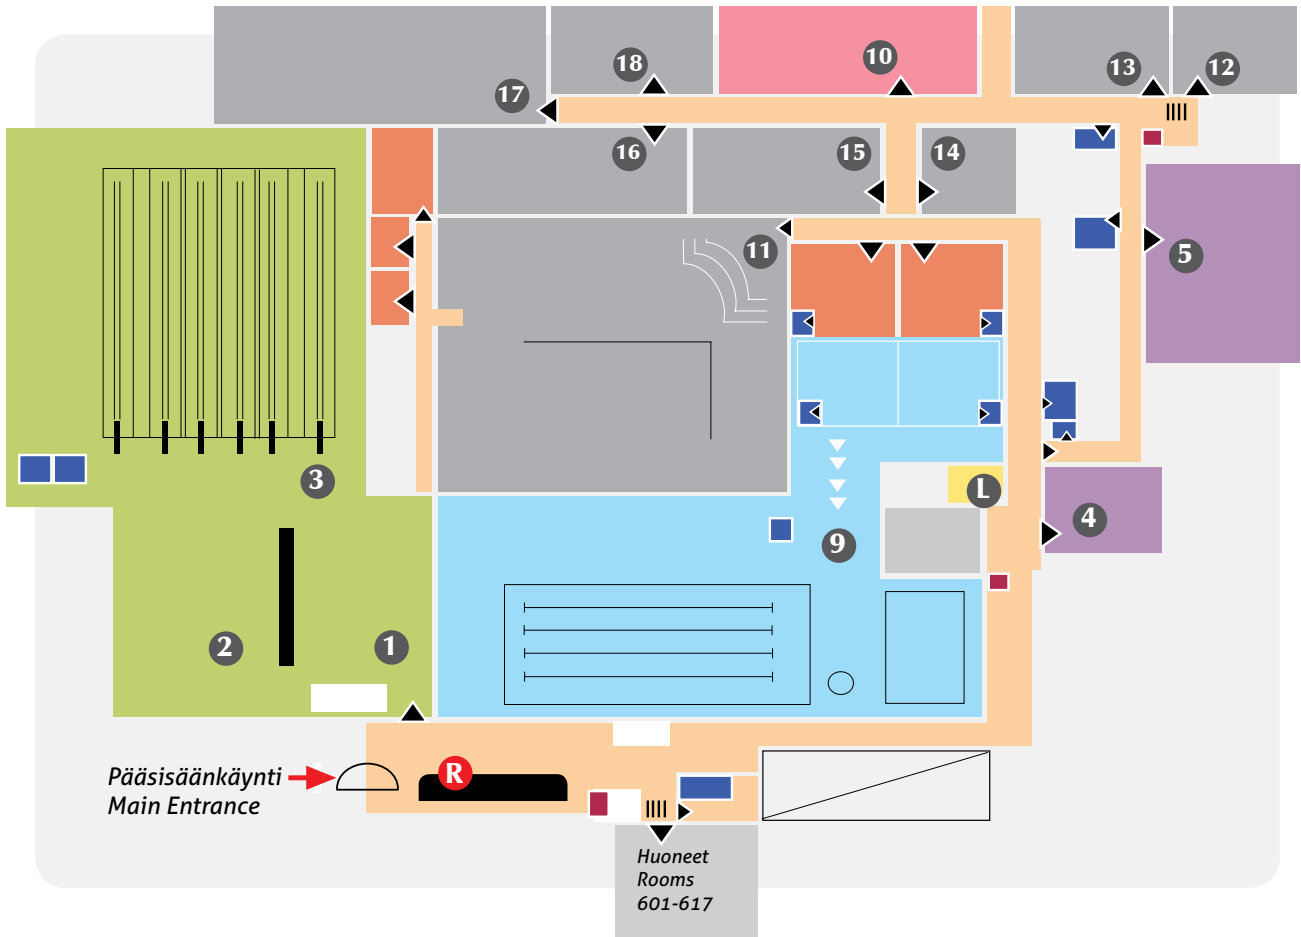

Santasport pääkerros 0 | Main Floor 0

Ylin kerros 1 | Top Floor 1

Pohjakerros -1 | Ground Floor -1

R Vastaanotto | Reception

Keilahalli | Bowling Alley Ravintolat | Restaurants

- 1 Buusti
- 2 Ravintola Leiripaikka | Restaurant
- 3 Keilahalli | Bowling Alley

Kokoustilat | Meeting Rooms

- 4 Klubi
- 5 Auditorio Tiera | Auditorium
- 6 Vauhti Saunakabinetti | Sauna Cabinet
- 7 Teho | Conference Room Teho
- 8 Voima | Conference Room Voima

Kylpylä | Pool Area

- 9 Allasosasto | Pool Area

Hoitotilat | Treatment Facilities

- 10 Santa's Fysio | Physiotherapy

Liikuntatilat | Sports Facilities

- 11 Kuntostudio | Fitness Studio
- 12 Isku
- 13 Kuntocircuit
- 14 Sisäpyöräily | Indoor Cycling
- 15 Saaga tanssiali | Dancing
- 16 Voltti
- 17 Jutasali
- 18 Kaarre
- 19 Lappset Funpark