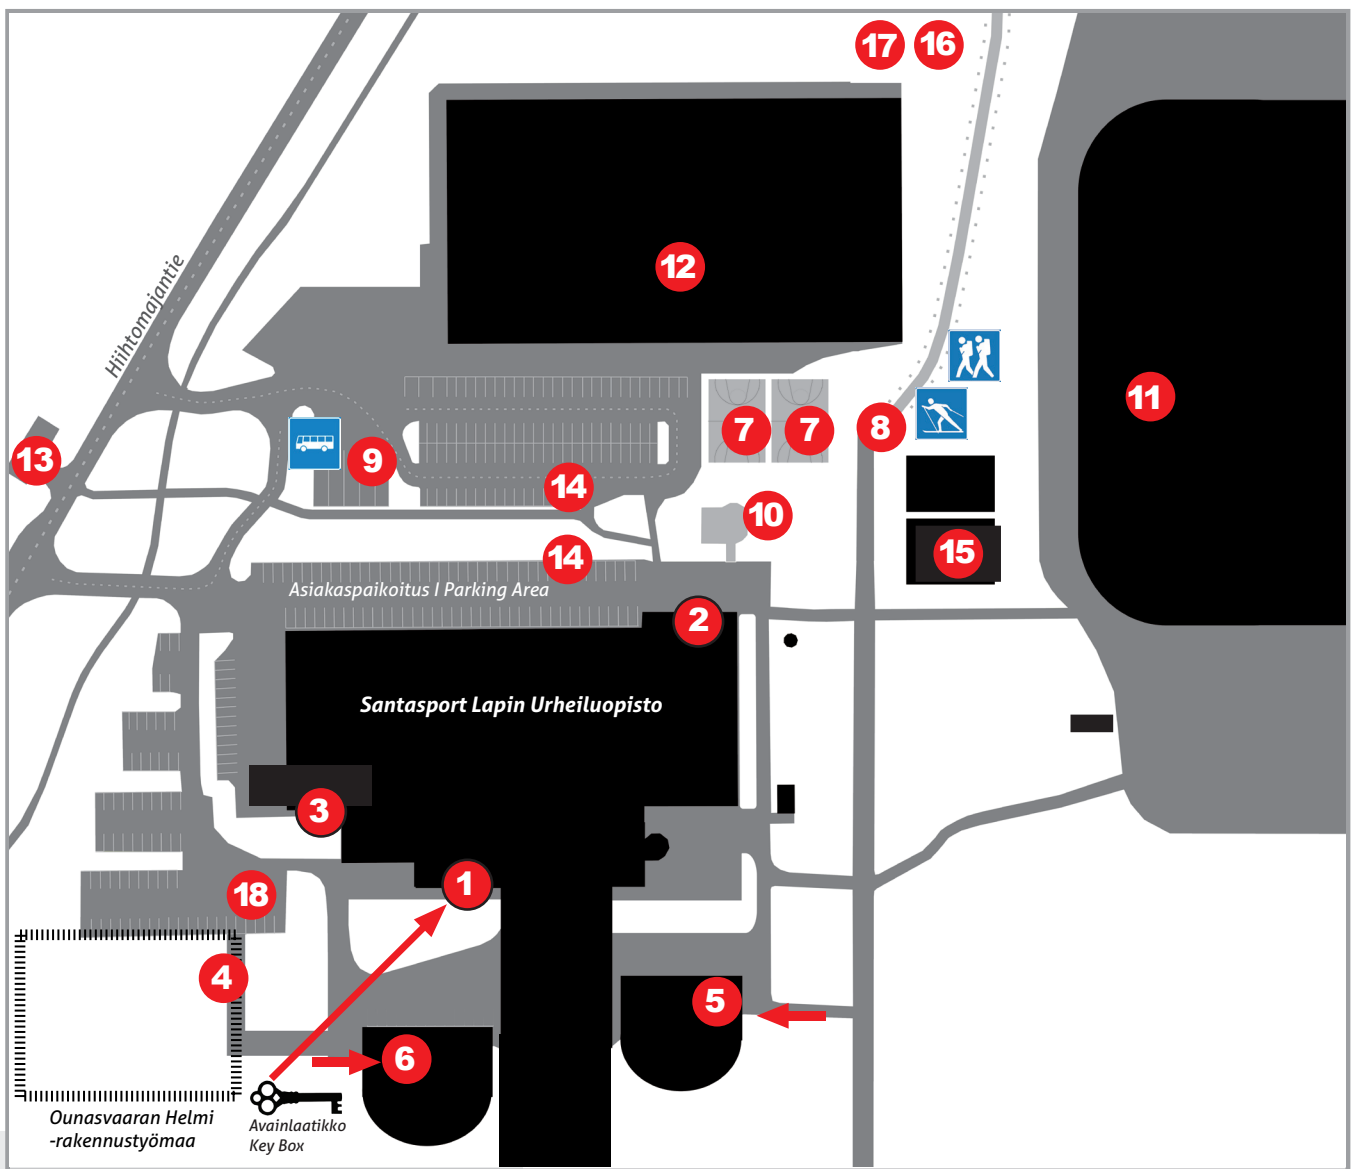

Hätänumero  
Emergency number 24 h 112

[www.santasport.fi](http://www.santasport.fi)

**1 Vastaanotto | pääsisäänkäynti | Avainlaatikko**

Sporthotel huoneet 501-717  
Lappset Funpark  
Kylpylä  
CMS liikuntaklubi  
Keilahalli | Buusti | Ravintola Leiripaikka

**2 Urheiluhallin sisäänkäynti**

**3 Voimapaja**

**4 Suksenhuoltotilat**

**5 Kammi 1 | sisäänkäynti**

- Majoitushuoneet 101 - 211
- Luentotila; Kuru
- Valmennuskeskus

**6 Kammi 2 | sisäänkäynti**

- Majoitushuoneet 301 - 417
- Luentotilat; Lompolo 1&2
- Seitasali

**15 Ulkokuntosali**

**16 Seikkailupuisto Huima**

**17 Havukka**

**18 Invapaikat**

**1 Reception | Main Entrance | Keybox**

Sporthotel Rooms 501 - 717  
Lappset Funpark  
Pool area  
CMS Fitness Studio  
Bowling Alley | Buusti | Restaurant Leiripaikka

**16 Arctic Adventure Park Huima**

**17 Lappish Hut**

**18 Handicap Parking Space**

**Tärkeitä numeroita:  
Important numbers:**

Santasport vastaanotto  
Santasport reception  
+358 (0)207 984 202

Taksi | Taxi 24 h  
+358 (0)16 106 410