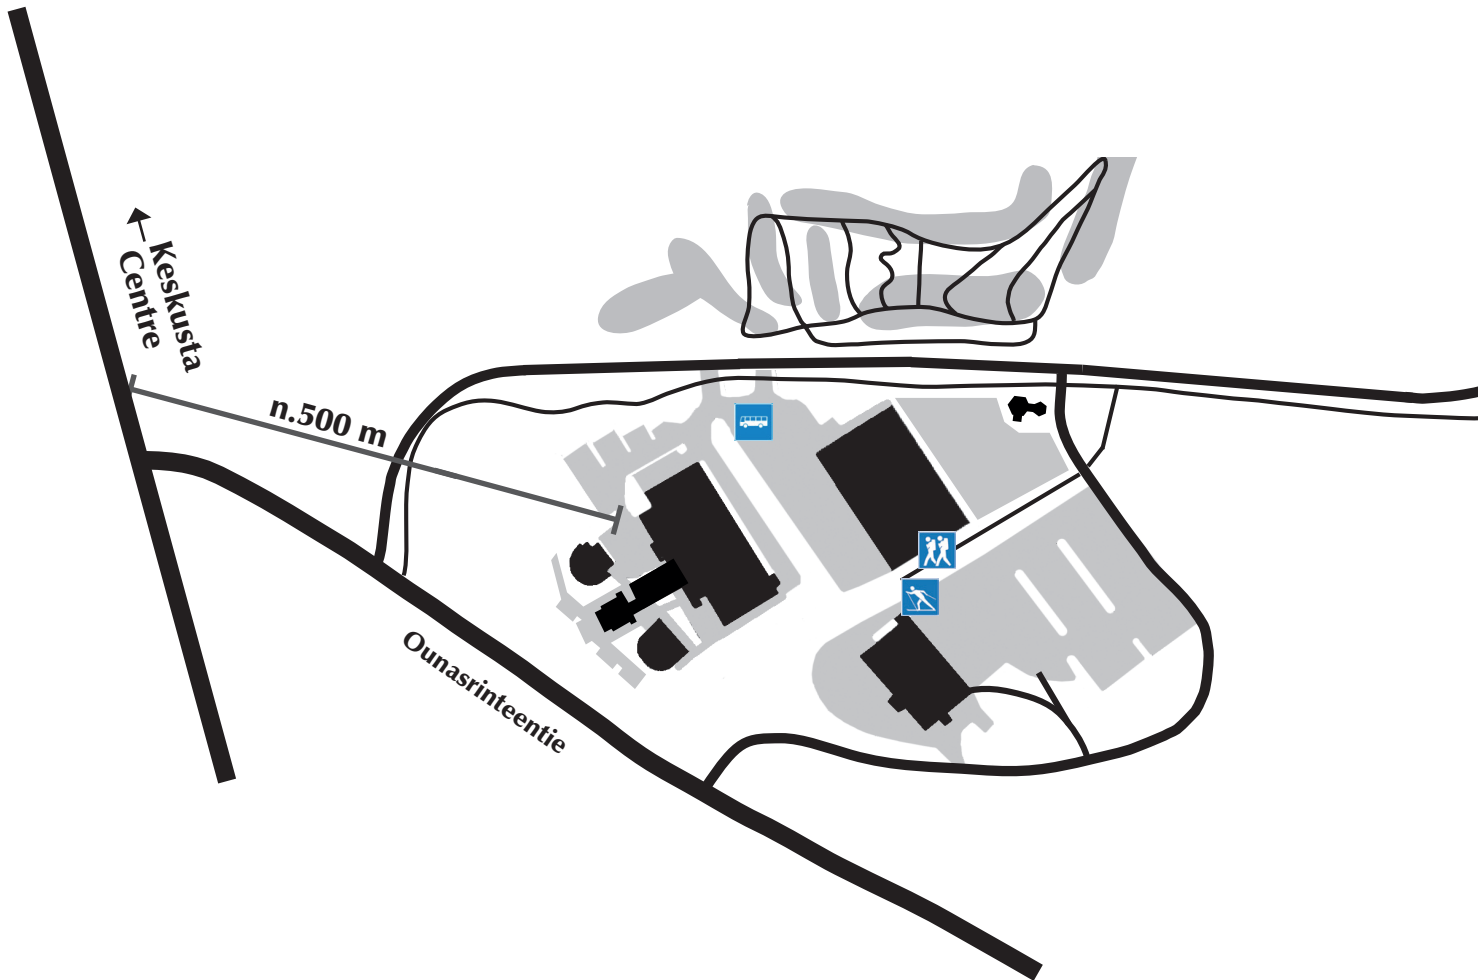

Ounasvaara

Tärkeitä numeroita: Important numbers:

Santasport vastaanotto
Santasport reception +358 (0)207 984 202

Taksi | Taxi 24 h +358 (0)16 106 410

Vartiointiliike, oven avaus
Security, door opening +358 (0)16 320 2500

Hätänumero
Emergency number 24 h 112

www.santasport.fi