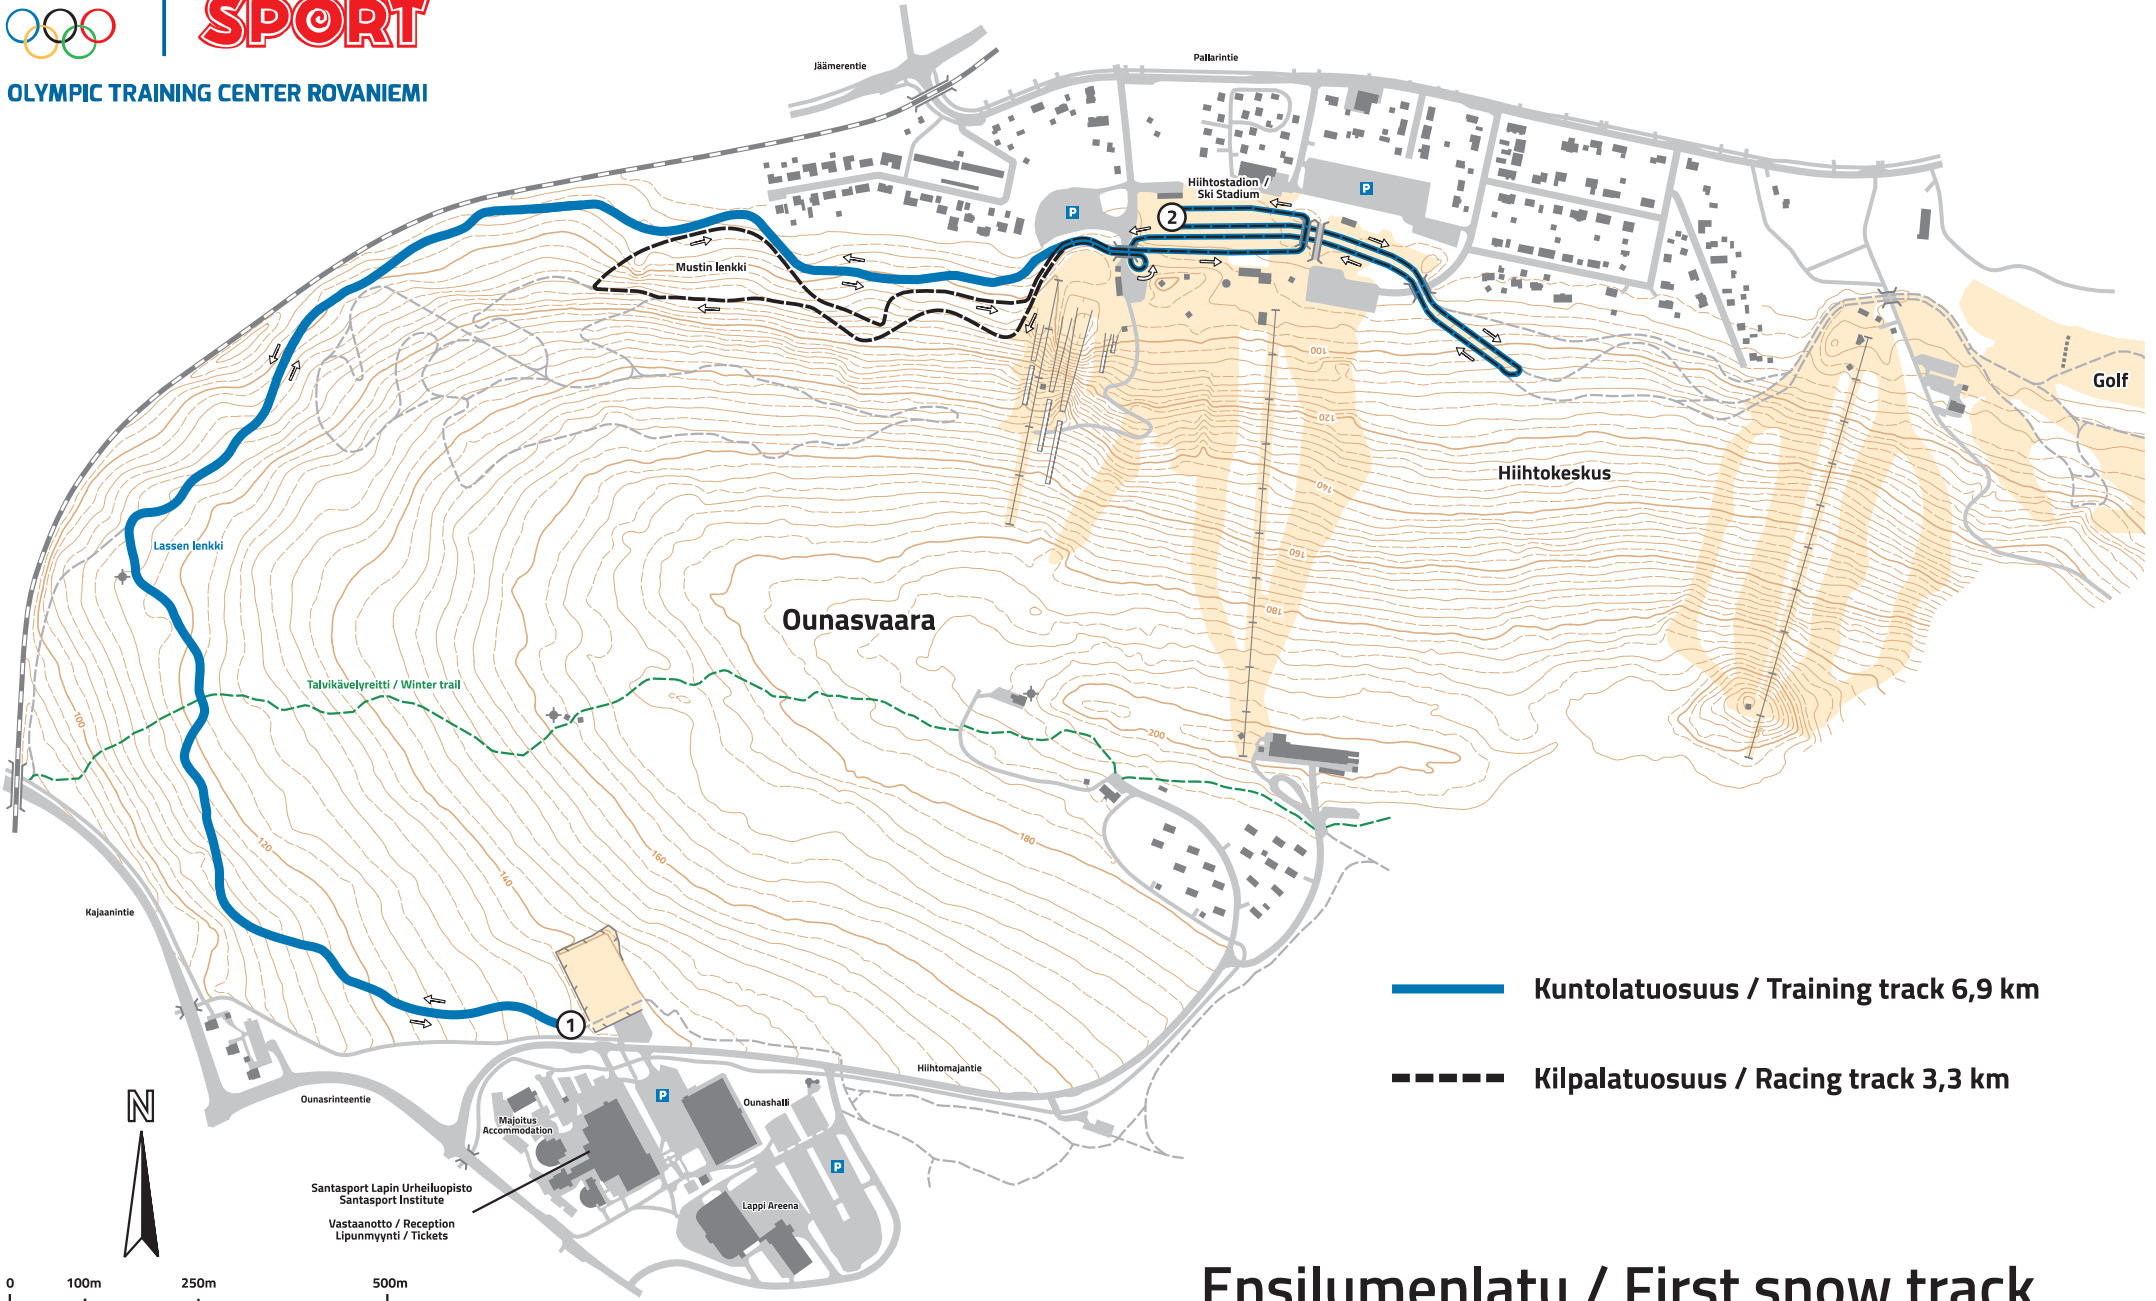

# SANTA SPORT

OLYMPIC TRAINING CENTER ROVANIEMI

-  Kuntolatuosuus / Training track 6,9 km
-  Kilpalatuosuus / Racing track 3,3 km

0 100m 250m 500m

Pohjakartta-aineisto: Maanmittauslaitos  
Kartan toteutus: Tmi M. Kiveliä 2020

© Santasport Lapin Urheiluopisto

## Ensilumenlatu / First snow track **Ounasvaara - Rovaniemi**