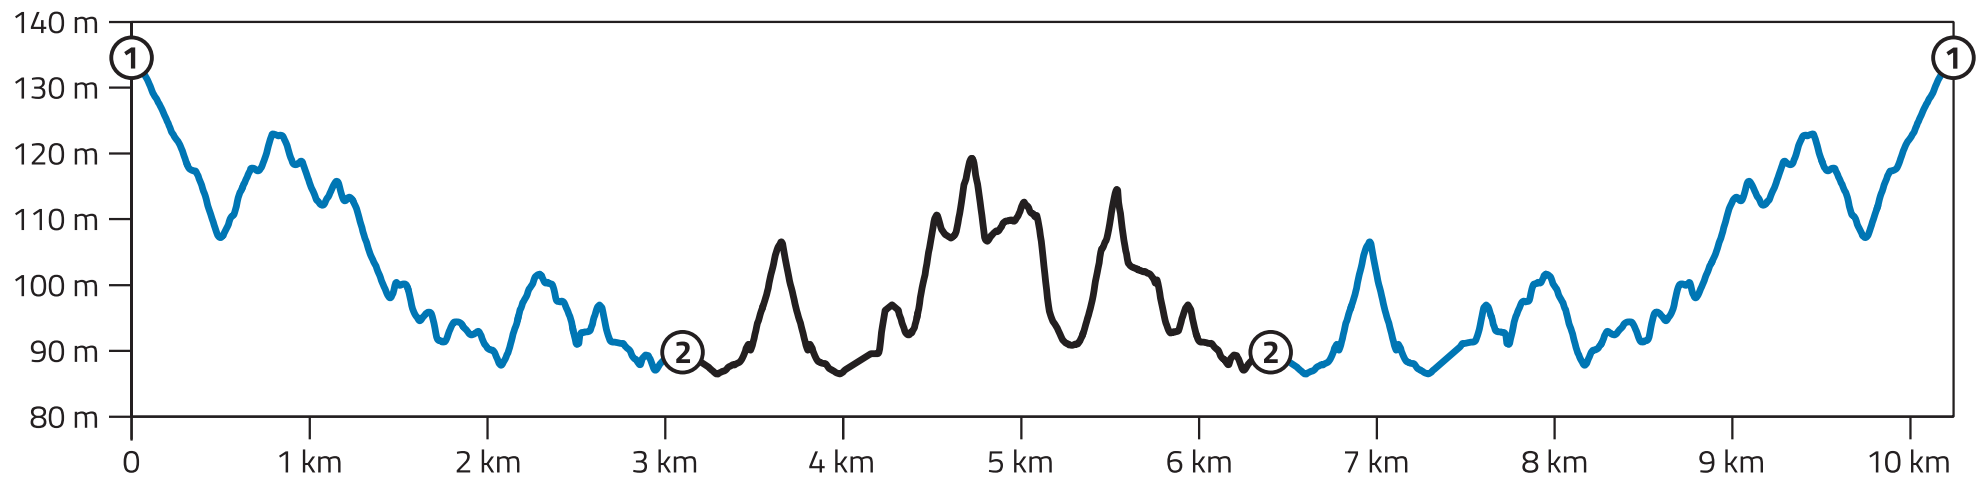

Santasport - Hiihtostadion / Ski Stadium - Santasport

Matka / Distance: 6,9 km Kokonaisnousu / TC: 160m Suurin nousu / MC: 18m Korkeusero / HD: 49m

Santasport - Hiihtostadion / Ski Stadium - Kilpalatu / Racing track 3,3 km - Hiihtostadion / Ski Stadium - Santasport

Matka / Distance: 10,2 km Kokonaisnousu / TC: 260m Suurin nousu / MC: 25m Korkeusero / HD: 49m

Latuprofiilit / Profiles