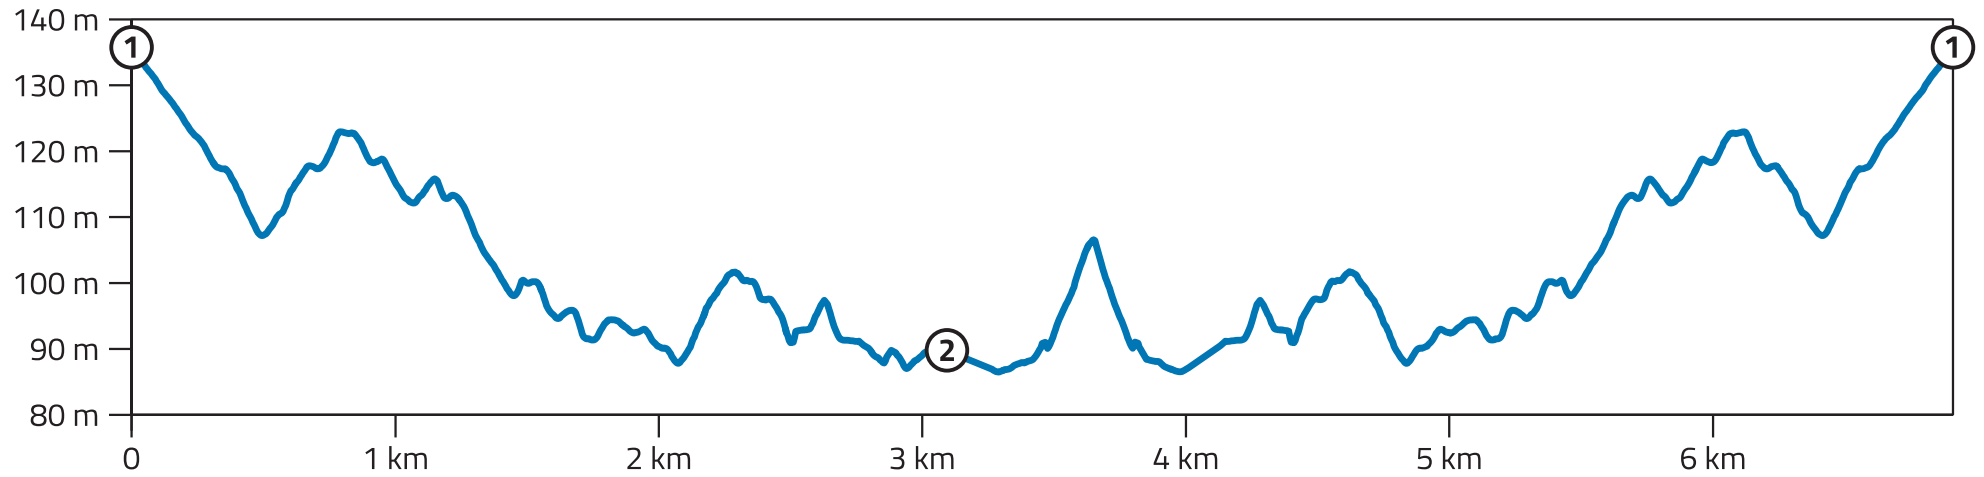

Santasport - Hiihtostadion / Ski Stadium - Santasport

Matka / Distance: 6,9 km Kokonaisnousu / TC: 160m Suurin nousu / MC: 18m Korkeusero / HD: 49m

Santasport - Hiihtostadion / Ski Stadium - Kilpalatu / Racing track 3,3 km - Hiihtostadion / Ski Stadium - Santasport

Matka / Distance: 10,2 km Kokonaisnousu / TC: 260m Suurin nousu / MC: 25m Korkeusero / HD: 49m

Latuprofiilit / Profiles