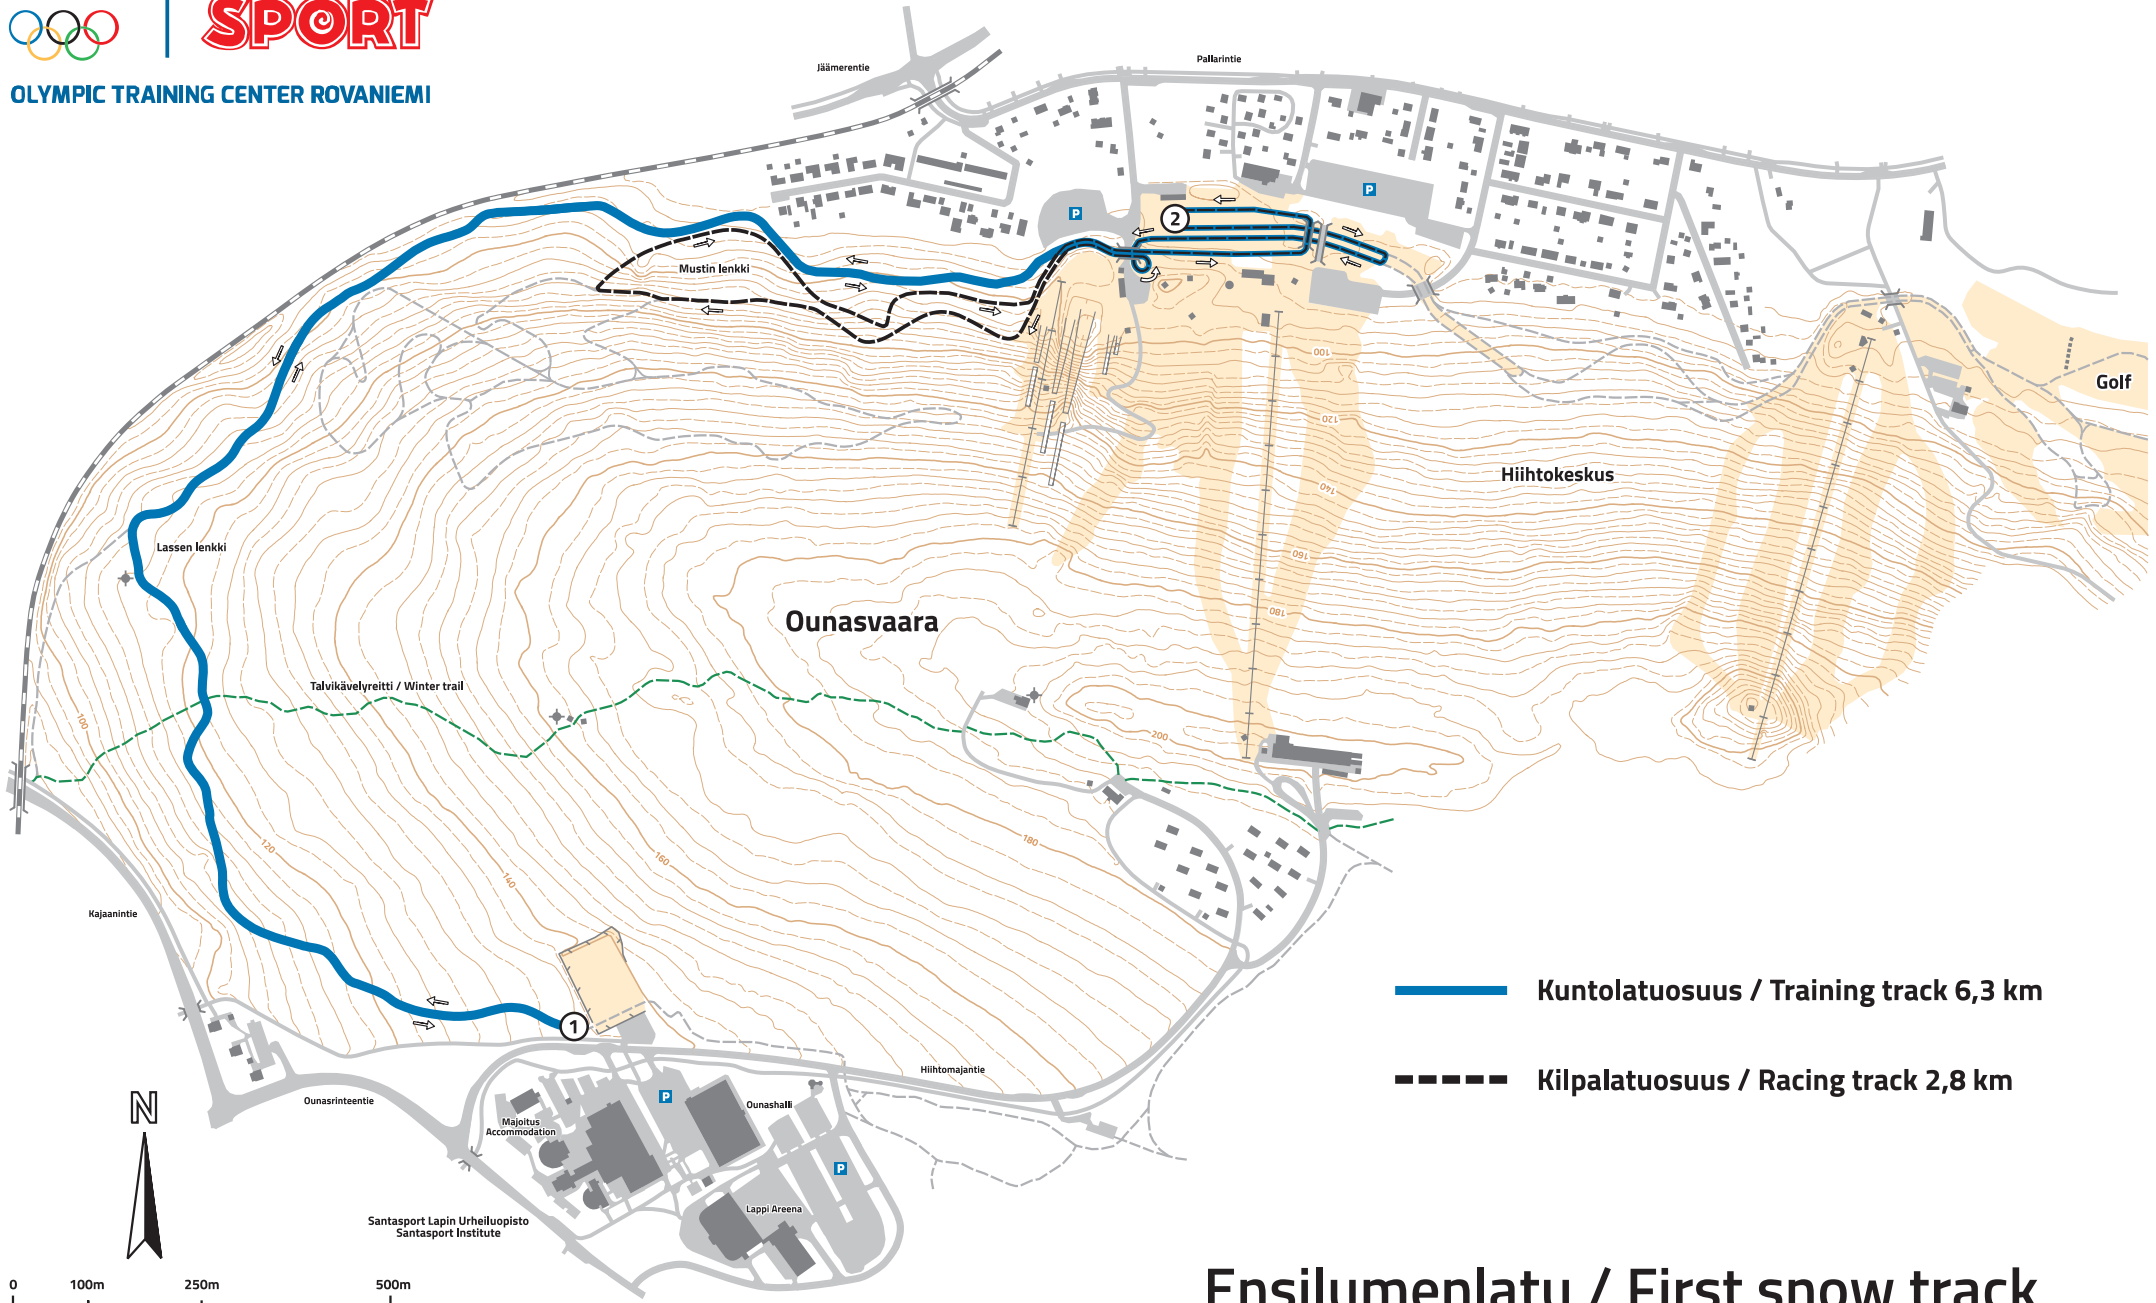

SANTA SPORT

OLYMPIC TRAINING CENTER ROVANIEMI

- Kuntolatuosuus / Training track 6,3 km
- Kilpalatuosuus / Racing track 2,8 km

Ensilumenlatu / First snow track

Ounasvaara - Rovaniemi

Pohjakartta-aineisto: Maanmittauslaitos
Kartan toteutus: Tmi M. Kiveliä 2021
© Santasport Lapin Urheiluopisto