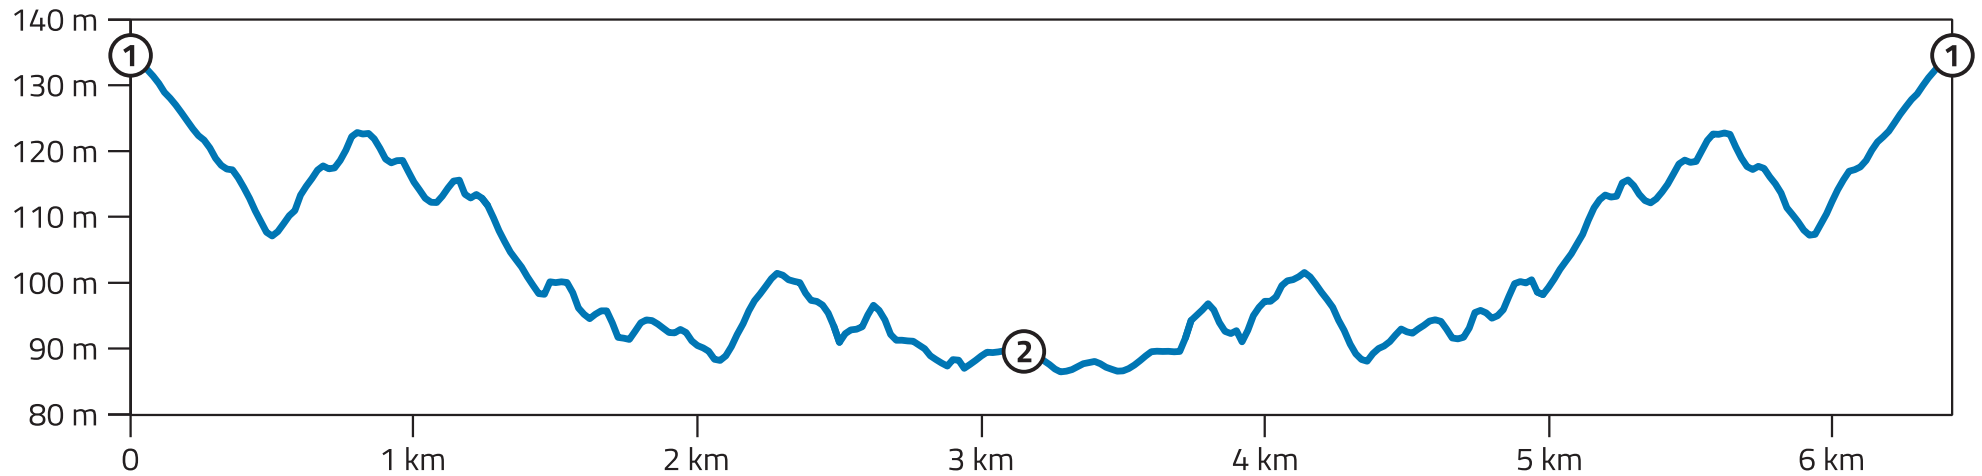

Santasport - Hiihtostadion / Ski Stadium - Santasport

Matka / Distance: 6,3 km Kokonaisnousu / TC: 140m Suurin nousu / MC: 25m Korkeusero / HD: 49m

Santasport - Hiihtostadion / Ski Stadium - Kilpalatu / Racing track 2,8km - Hiihtostadion / Ski Stadium - Santasport

Matka / Distance: 9,1 km Kokonaisnousu / TC: 220m Suurin nousu / MC: 25m Korkeusero / HD: 49m

Latuprofiilit / Profiles