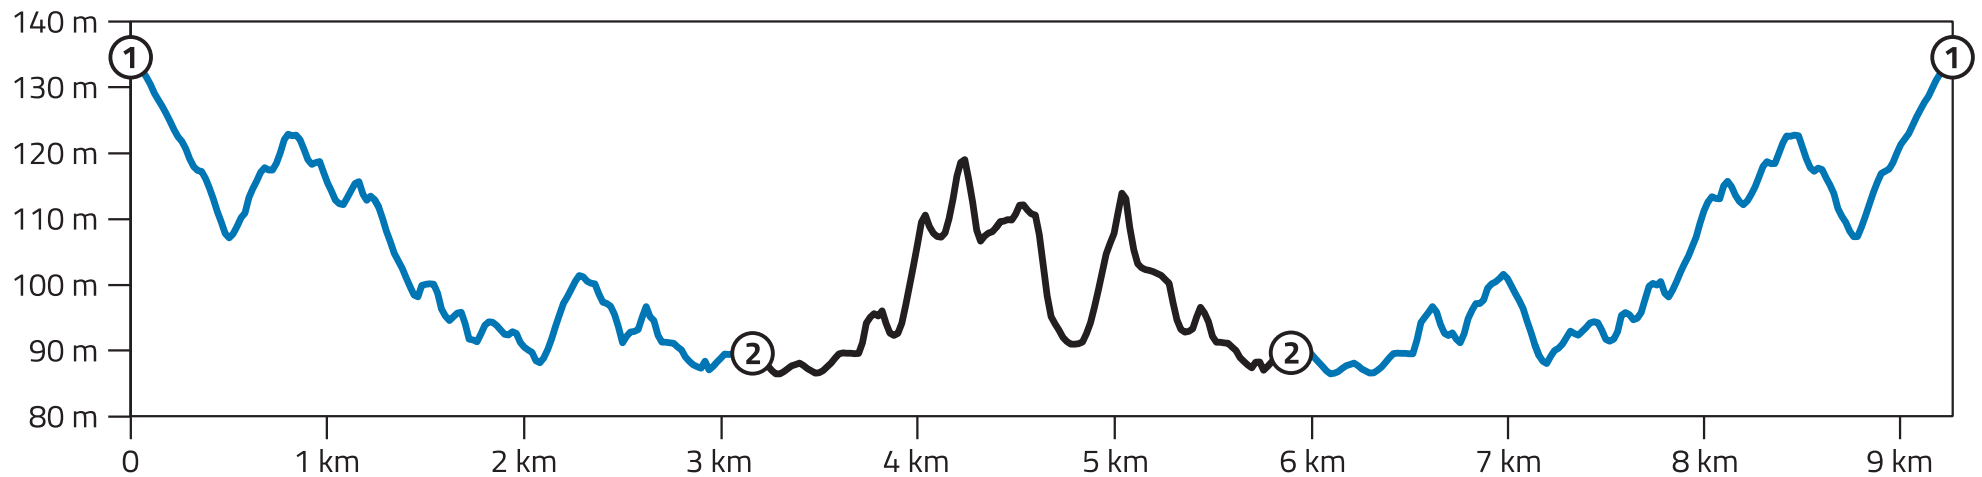

Santasport - Hiihtostadion / Ski Stadium - Santasport

Matka / Distance: 6,3 km Kokonaisnousu / TC: 140m Suurin nousu / MC: 25m Korkeusero / HD: 49m

Santasport - Hiihtostadion / Ski Stadium - Kilpalatu / Racing track 2,8km - Hiihtostadion / Ski Stadium - Santasport

Matka / Distance: 9,1 km Kokonaisnousu / TC: 220m Suurin nousu / MC: 25m Korkeusero / HD: 49m

Latuprofiilit / Profiles