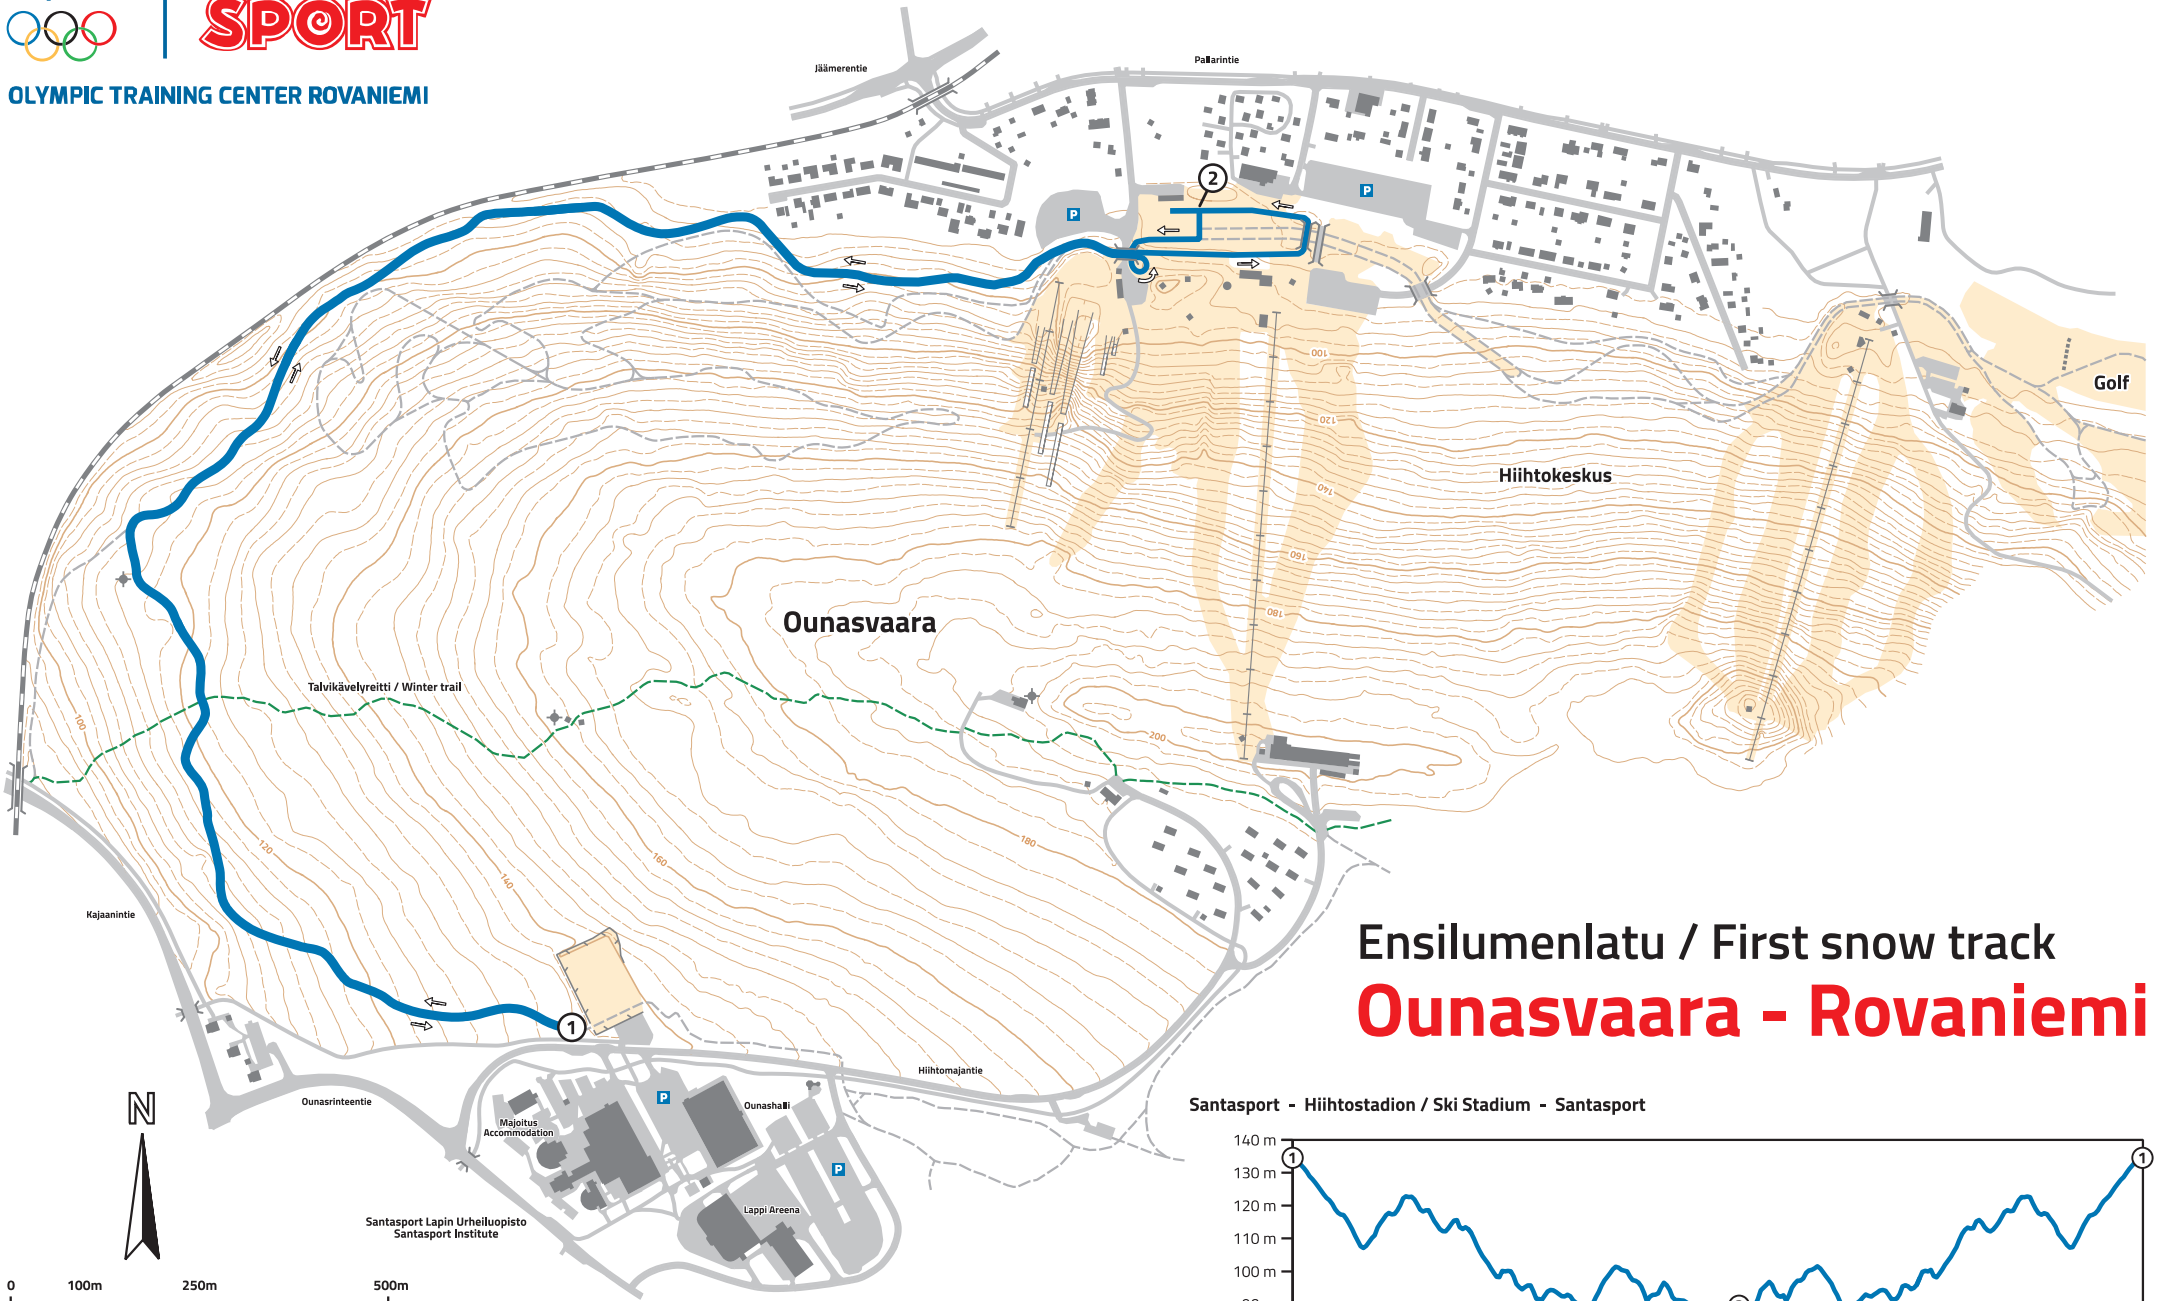

SANTA SPORT

OLYMPIC TRAINING CENTER ROVANIEMI

Ensilumenlatu / First snow track 6 km

Ensilumenlatu / First snow track Ounasvaara - Rovaniemi

Santasport - Hiihtostadion / Ski Stadium - Santasport

Matka / Distance: 6 km Kokonaisnousu / TC: 136m Suurin nousu / MC: 25m Korkeusero / HD: 49m