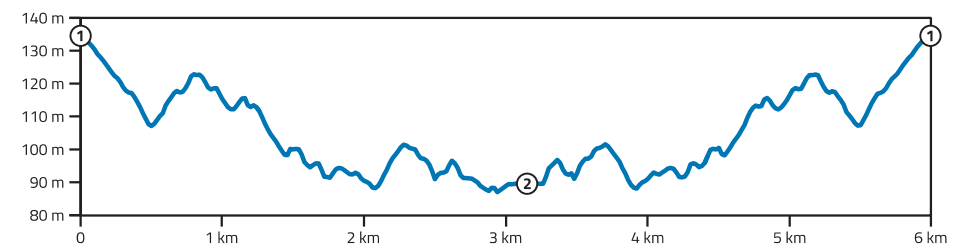

SANTA SPORT

OLYMPIC TRAINING CENTER ROVANIEMI

Ensilumenlatu / First snow track 6 km

Ensilumenlatu / First snow track Ounasvaara - Rovaniemi

Santasport - Hiihtostadion / Ski Stadium - Santasport

Matka / Distance: 6 km Kokonaisnousu / TC: 136m Suurin nousu / MC: 25m Korkeusero / HD: 49m